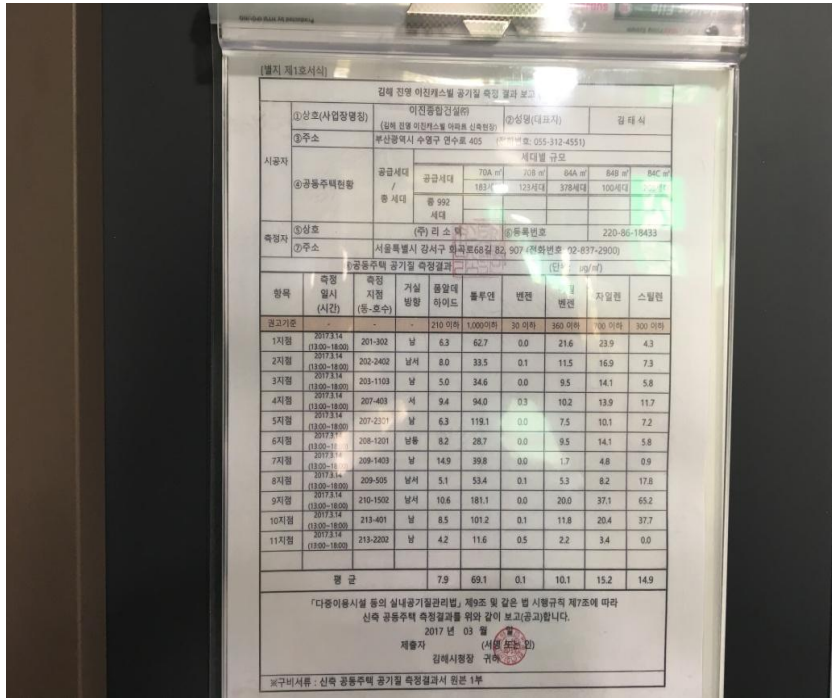

사진설명

206동 실내공기질 결과 보고서

사진대지

공사명 :

일시	2017. 05. 02
사진설명	207동 실내공기질 결과 보고서

일시	2017. 05. 02
사진설명	207동 실내공기질 결과 보고서

사진대지

공사명 :

일시	2017. 05. 02
사진설명	208동 실내공기질 결과 보고서

일시	2017. 05. 02
사진설명	208동 실내공기질 결과 보고서

사진대지

공사명 :

일시

2017. 05. 02

사진설명

209동 실내공기질 결과 보고서

일시

2017. 05. 02

사진설명

209동 실내공기질 결과 보고서

사진대지

공사명 :

일시	2017. 05. 02
사진설명	210동 실내공기질 결과 보고서

일시	2017. 05. 02
사진설명	210동 실내공기질 결과 보고서