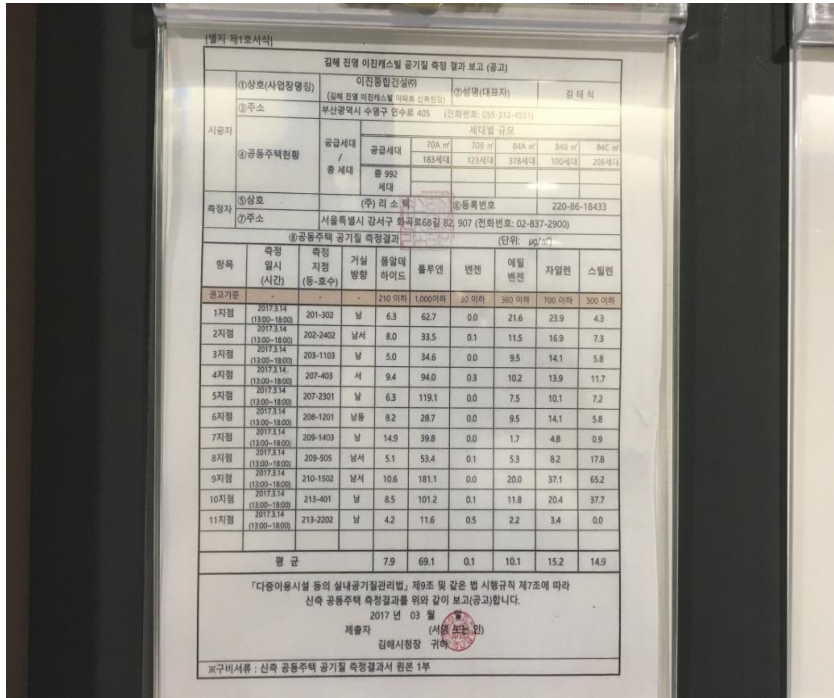

일시	2017. 05. 02
사진설명	203동 실내공기질 결과 보고서

일시	2017. 05. 02
사진설명	203동 실내공기질 결과 보고서

사진대지

공사명 :

일 시

2017. 05. 02

사진설명

204동 실내공기질 결과 보고서

일 시

2017. 05. 02

사진설명

204동 실내공기질 결과 보고서

사진대지

공사명 :

일시	2017. 05. 02
사진설명	205동 실내공기질 결과 보고서

일시	2017. 05. 02
사진설명	205동 실내공기질 결과 보고서

사진대지

공사명 :

일시

2017. 05. 02

사진설명

206동 실내공기질 결과 보고서

일시

2017. 05. 02

사진설명

206동 실내공기질 결과 보고서

사진대지

공사명 :

일시	2017. 05. 02
사진설명	207동 실내공기질 결과 보고서

일시	2017. 05. 02
사진설명	207동 실내공기질 결과 보고서

사진대지

공사명 :