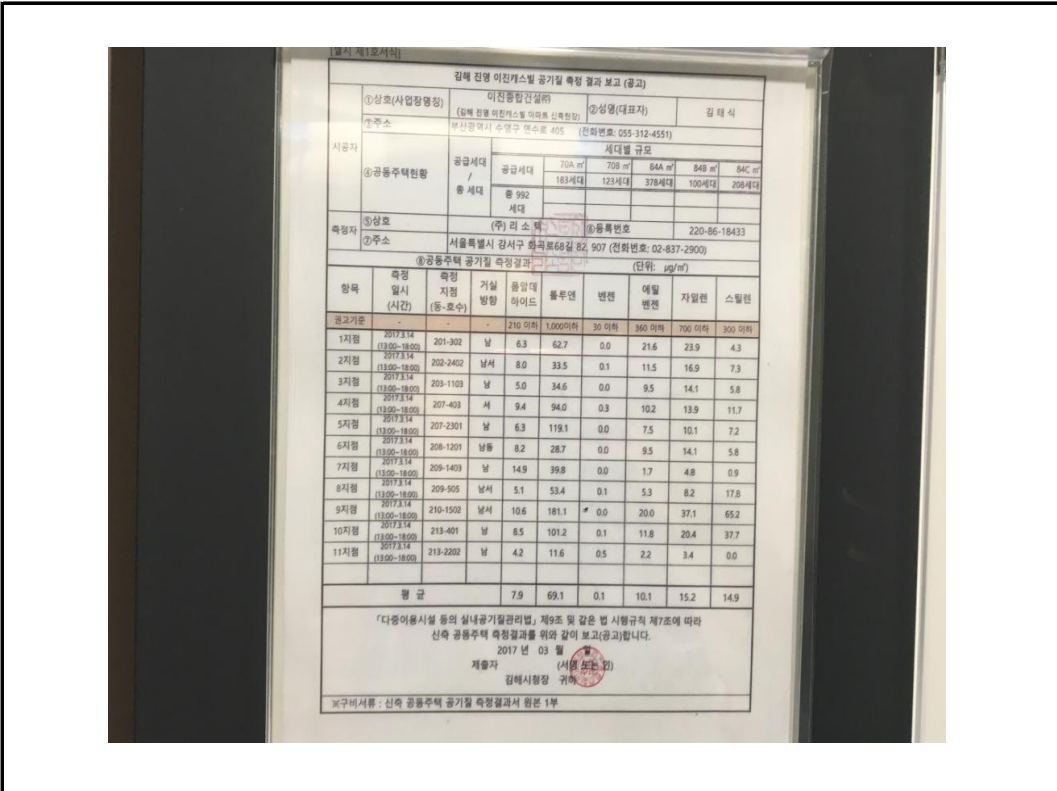

사진대지

공사명 :

일시	2017. 05. 02
사진설명	213동 실내공기질 결과 보고서

일시	2017. 05. 02
사진설명	213동 실내공기질 결과 보고서

사진대지

공사명 :

일시	2017. 05. 02
사진설명	214동 실내공기질 결과 보고서

일시	2017. 05. 02
사진설명	214동 실내공기질 결과 보고서