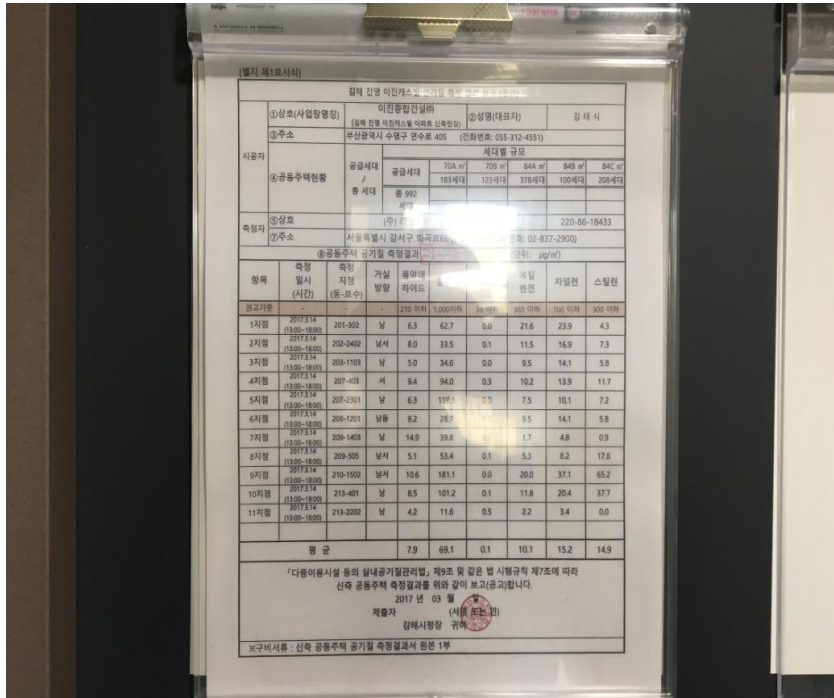

사진설명

201동 실내공기질 결과 보고서

사진대지

공사명 :

일시	2017. 05. 02
사진설명	202동 실내공기질 결과 보고서

일시	2017. 05. 02
사진설명	202동 실내공기질 결과 보고서

사진대지

공사명 :

일시	2017. 05. 02
사진설명	203동 실내공기질 결과 보고서

일시	2017. 05. 02
사진설명	203동 실내공기질 결과 보고서

사진대지

공사명 :

일 시

2017. 05. 02

사진설명

204동 실내공기질 결과 보고서

일 시

2017. 05. 02

사진설명

204동 실내공기질 결과 보고서

사진대지

공사명 :

일시	2017. 05. 02
사진설명	205동 실내공기질 결과 보고서

일시	2017. 05. 02
사진설명	205동 실내공기질 결과 보고서