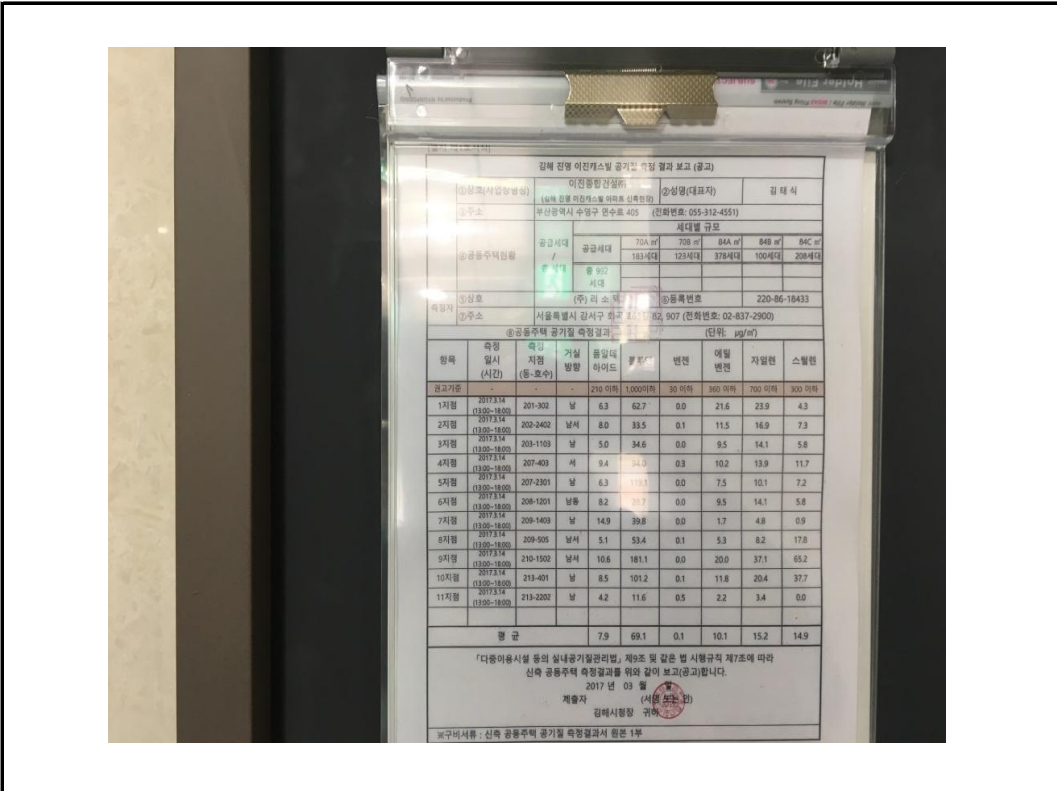

일 시

2017. 05. 02

사진설명

204동 실내공기질 결과 보고서

사진대지

공사명 :

일시	2017. 05. 02
사진설명	205동 실내공기질 결과 보고서

일시	2017. 05. 02
사진설명	205동 실내공기질 결과 보고서