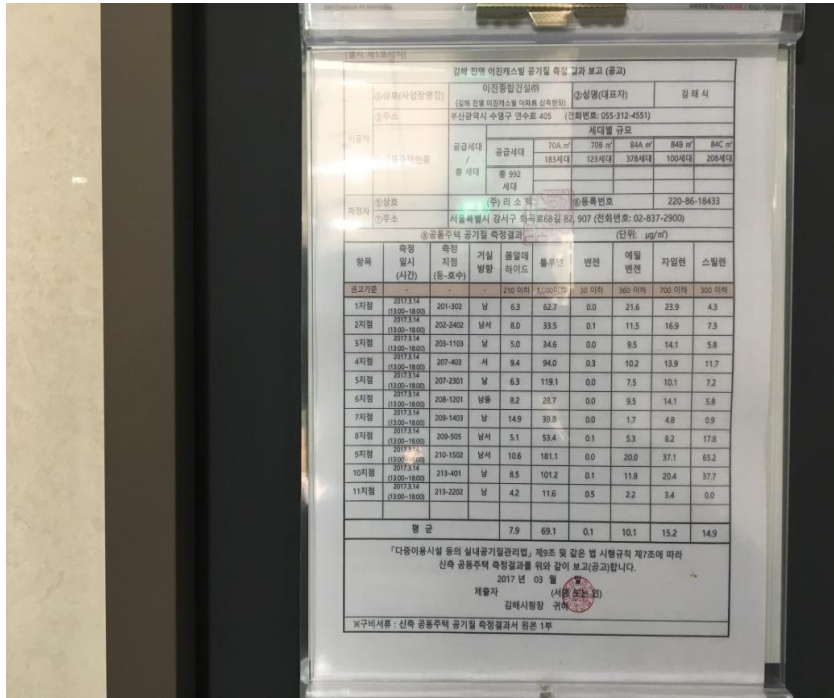

사진설명

201동 실내공기질 결과 보고서

사진대지

공사명 :

일시	2017. 05. 02
사진설명	202동 실내공기질 결과 보고서

일시	2017. 05. 02
사진설명	202동 실내공기질 결과 보고서

사진대지

공사명 :

일시	2017. 05. 02
사진설명	203동 실내공기질 결과 보고서

일시	2017. 05. 02
사진설명	203동 실내공기질 결과 보고서

사진대지

공사명 :

일 시

2017. 05. 02

사진설명

204동 실내공기질 결과 보고서

일 시

2017. 05. 02

사진설명

204동 실내공기질 결과 보고서

사진대지

공사명 :

일시	2017. 05. 02
사진설명	205동 실내공기질 결과 보고서

일시	2017. 05. 02
사진설명	205동 실내공기질 결과 보고서