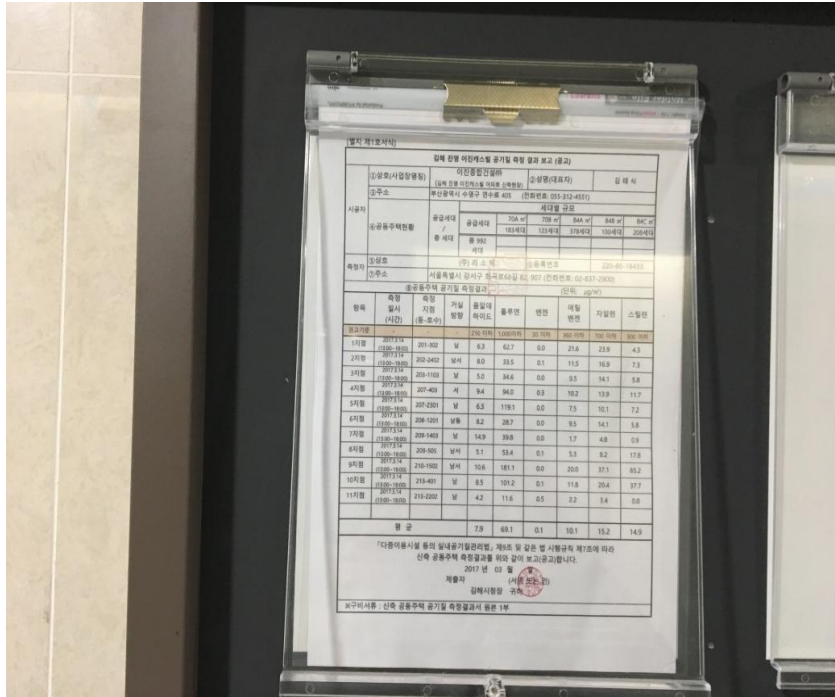

사진대지

공사명 :

일 시

2017. 05. 02

사진설명

201동 실내공기질 결과 보고서

일 시

2017. 05. 02

사진설명

201동 실내공기질 결과 보고서

사진대지

공사명 :

일시	2017. 05. 02
사진설명	202동 실내공기질 결과 보고서

일시	2017. 05. 02
사진설명	202동 실내공기질 결과 보고서

사진대지

공사명 :

일시	2017. 05. 02
사진설명	203동 실내공기질 결과 보고서

일시	2017. 05. 02
사진설명	203동 실내공기질 결과 보고서

사진대지

공사명 :

일 시

2017. 05. 02

사진설명

204동 실내공기질 결과 보고서