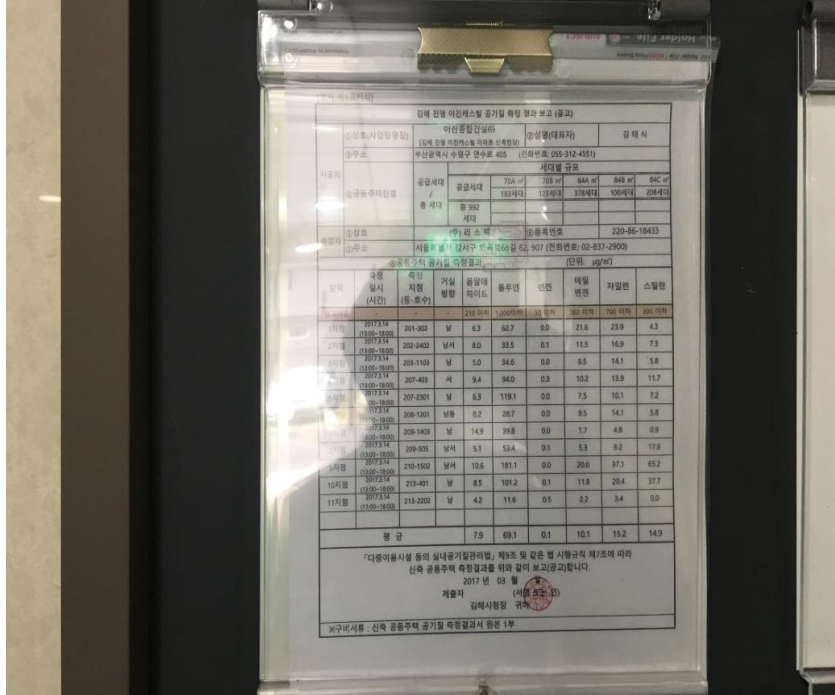

사진대지

공사명 :

일 시

2017. 05. 02

사진설명

201동 실내공기질 결과 보고서

일 시

2017. 05. 02

사진설명

201동 실내공기질 결과 보고서

사진대지

공사명 :

일시	2017. 05. 02
사진설명	202동 실내공기질 결과 보고서

일시	2017. 05. 02
사진설명	202동 실내공기질 결과 보고서

사진대지

공사명 :

일시	2017. 05. 02
사진설명	203동 실내공기질 결과 보고서

일시	2017. 05. 02
사진설명	203동 실내공기질 결과 보고서

사진대지

공사명 :

일 시

2017. 05. 02

사진설명

204동 실내공기질 결과 보고서

일 시

2017. 05. 02

사진설명

204동 실내공기질 결과 보고서

사진대지

공사명 :

일시	2017. 05. 02
사진설명	205동 실내공기질 결과 보고서

일시	2017. 05. 02
사진설명	205동 실내공기질 결과 보고서