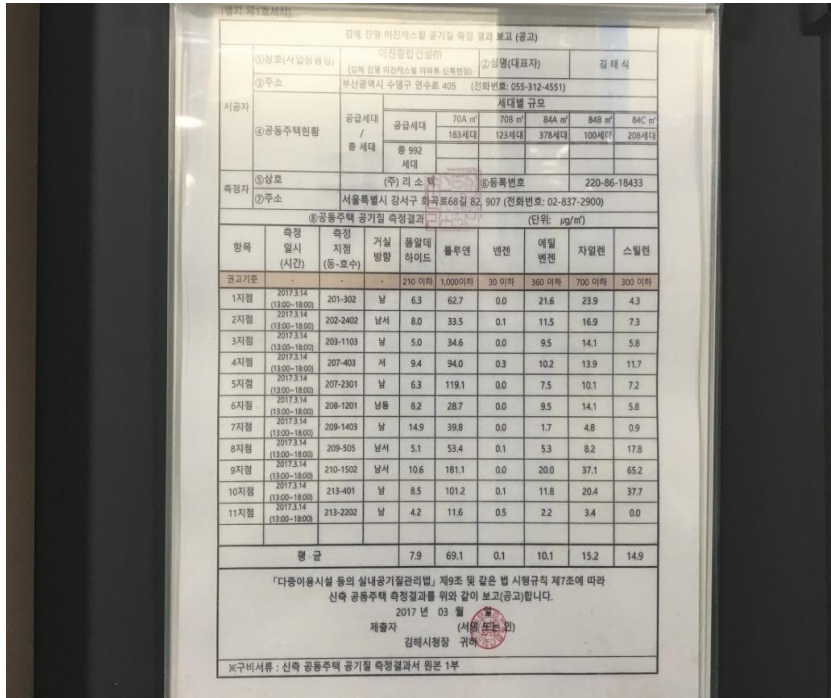

사진대지

공사명 :

일시	2017. 05. 02
사진설명	213동 실내공기질 결과 보고서