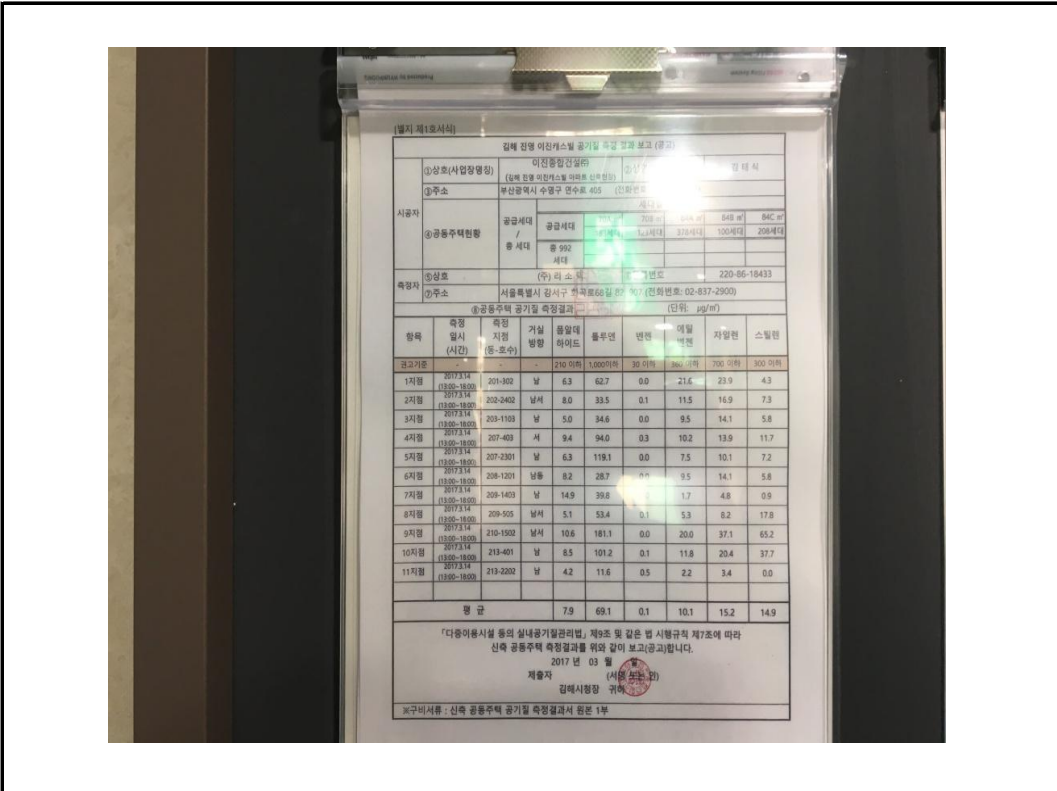

사진대지

공사명 :

일시	2017. 05. 02
사진설명	211동 실내공기질 결과 보고서