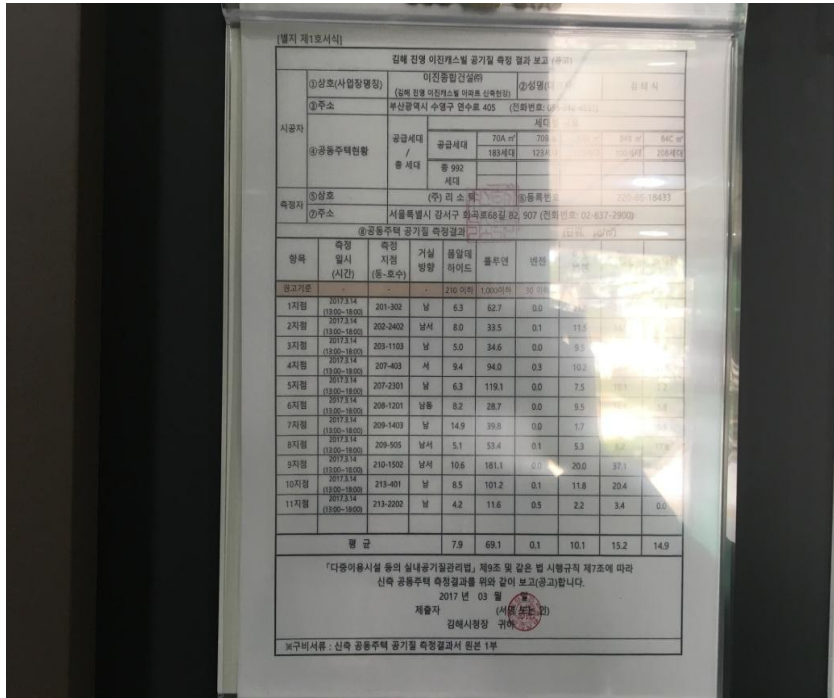

일 시

2017. 05. 02

사진설명

204동 실내공기질 결과 보고서

사진대지

공사명 :

일시	2017. 05. 02
사진설명	205동 실내공기질 결과 보고서

일시	2017. 05. 02
사진설명	205동 실내공기질 결과 보고서

사진대지

공사명 :

일시

2017. 05. 02

사진설명

206동 실내공기질 결과 보고서

일시

2017. 05. 02

사진설명

206동 실내공기질 결과 보고서

사진대지

공사명 :

일시	2017. 05. 02
사진설명	207동 실내공기질 결과 보고서

일시	2017. 05. 02
사진설명	207동 실내공기질 결과 보고서

사진대지

공사명 :

일시	2017. 05. 02
사진설명	208동 실내공기질 결과 보고서

일시	2017. 05. 02
사진설명	208동 실내공기질 결과 보고서

사진대지

공사명 :

일시

2017. 05. 02

사진설명

209동 실내공기질 결과 보고서