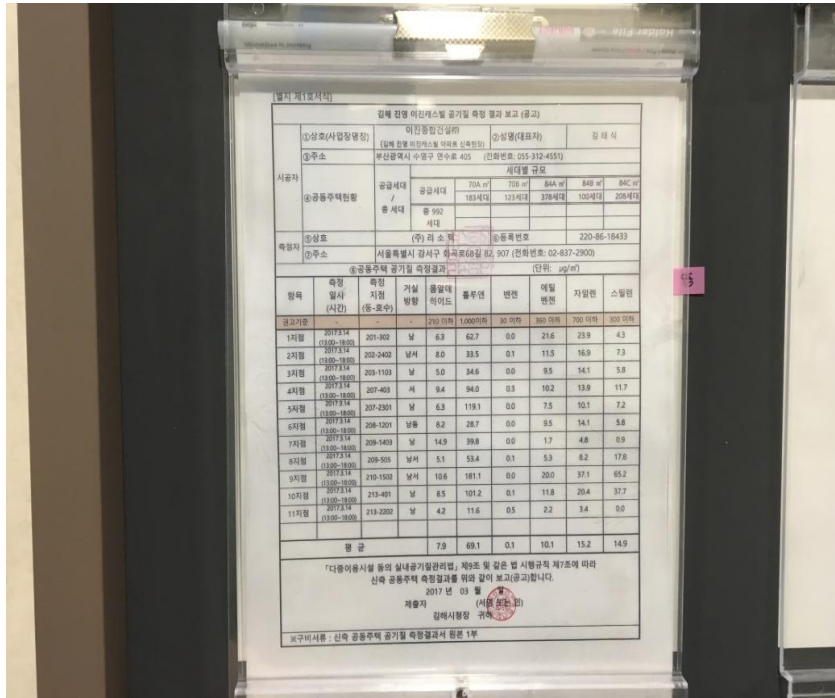

사진설명

206동 실내공기질 결과 보고서

사진대지

공사명 :

일시	2017. 05. 02
사진설명	207동 실내공기질 결과 보고서

일시	2017. 05. 02
사진설명	207동 실내공기질 결과 보고서

사진대지

공사명 :

일시	2017. 05. 02
사진설명	208동 실내공기질 결과 보고서

일시	2017. 05. 02
사진설명	208동 실내공기질 결과 보고서

사진대지

공사명 :

일시

2017. 05. 02

사진설명

209동 실내공기질 결과 보고서

일시

2017. 05. 02

사진설명

209동 실내공기질 결과 보고서

사진대지

공사명 :

일시	2017. 05. 02
사진설명	210동 실내공기질 결과 보고서

일시	2017. 05. 02
사진설명	210동 실내공기질 결과 보고서